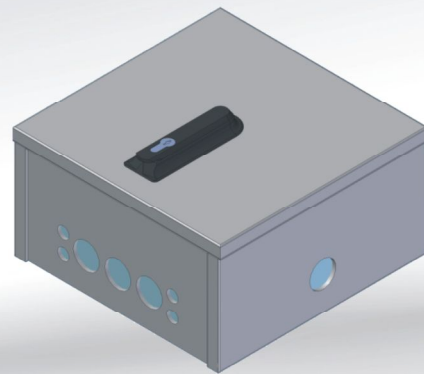

Dbejte prosím na možné volby od strany 61-71

Krytí IP 54
Třída ochrany II

Splňující normu
EN 1634-3
EN 13501-1+A1
EN 13501-2+A1
ČSN 73 0848

Stavby tunelů / outdoor

Občanská výstavba / zabezpečení

Volitelně s výklopnou klikou

Typové označení	Vnitřní rozměr mm V x S x H	Vnější rozměr mm V x S x H	Kabelový přívod	Max. ztrátový výkon* (W)	Hmotnost (cca.)	Počet modulů
CK 1 - 30 Č.výrobku 180078	200x200x100	312x312x168	7x40 mm 8x18 mm	Max. 20	11 kg	/
CK 2 - 30 Č.výrobku 180079	300x300x150	412x412x218	7x40 mm 8x18 mm	Max. 25	21 kg	24
CK 3 - 30 Č.výrobku 1170185	400x400x150	512x512x218	7x40 mm 8x18 mm	Max. 30	31 kg	/