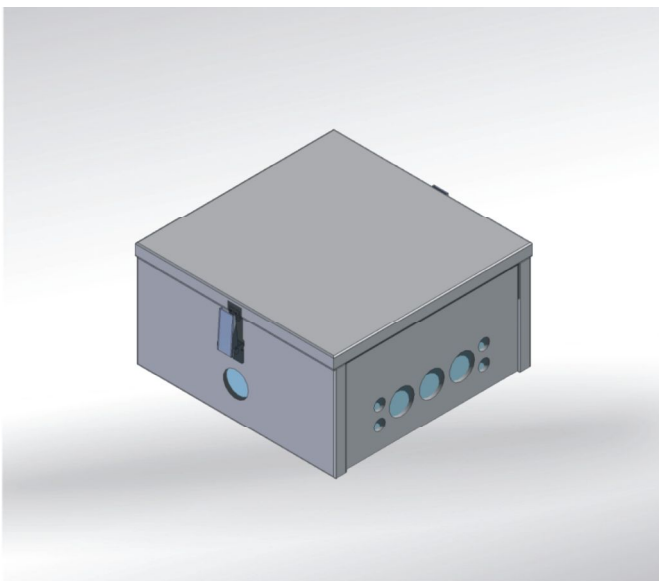

Dbejte prosím na možné volby od strany 61-71

Krytí IP 54
Třída ochrany II

Splňující normu
EN 1634-3
EN 13501-1+A1
EN 13501-2+A1
ČSN 73 0848

Stavby tunelů / outdoor

Občanská výstavba / zabezpečení

Volitelně s výklopnou klikou

Typové označení	Vnitřní rozměr mm V x S x H	Vnější rozměr mm V x S x H	Kabelový přívod	Max. ztrátový výkon* (W)	Hmotnost (cca.)	Počet modulů
CK 1 - 30 Č.výrobku 180078	200x200x100	312x312x168	7x40 mm 8x18 mm	Max. 20	11 kg	/
CK 2 - 30 Č.výrobku 180079	300x300x150	412x412x218	7x40 mm 8x18 mm	Max. 25	21 kg	24
CK 3 - 30 Č.výrobku 1170185	400x400x150	512x512x218	7x40 mm 8x18 mm	Max. 30	31 kg	/