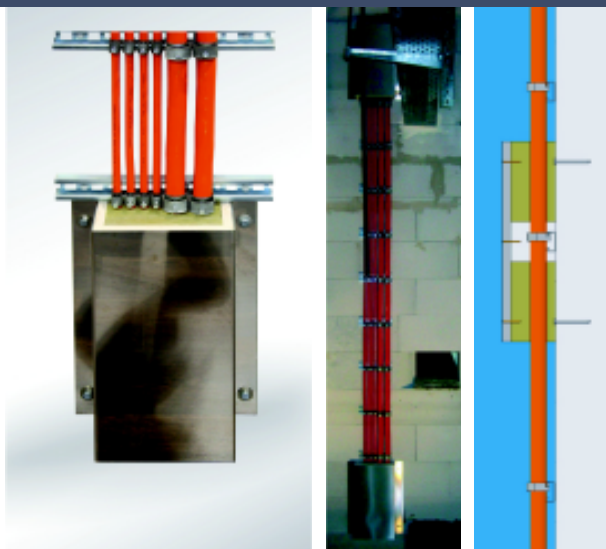

Kabelový přívod:  
zadní stěnou

Krytí IP 54  
Třída ochrany II

Typové označení	Vnitřní rozměr mm V x S x H	Vnější rozměr mm V x S x H	Standardní CKE	Max. ztrátový výkon (W)	Hmotnost (cca.)
<b>LUMEX-Svítidlo</b> Č. výrobku 170249	160x310x100	260x410x150	Přes zadní stěnu	max. 30 W	Na dotaz

Osazení kabelů dle dohody

Umístění WUM dle normy

Typové označení	Vnitřní rozměr mm V x S x H	Vnější rozměr mm V x S x H	Hmotnost (cca.)
<b>WUM</b> Č. výrobku 777402	500x211x100	500x350x119,5	Na dotaz