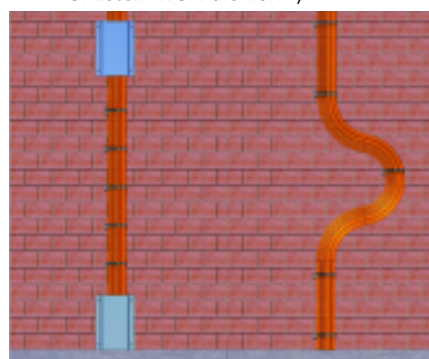

Kabelový přívod:  
zadní stěnou

Krytí IP 54  
Třída ochrany II

Typové označení	Vnitřní rozměr mm V x S x H	Vnější rozměr mm V x S x H	Standardní CKE	Max. ztrátový výkon (W)	Hmotnost (cca.)
<b>LUMEX-Svítidlo</b> Č. výrobku 170249	160x310x100	260x410x150	Přes zadní stěnu	max. 30 W	Na dotaz

Osazení kabelů dle dohody

Umístění WUM dle normy

Typové označení	Vnitřní rozměr mm V x S x H	Vnější rozměr mm V x S x H	Hmotnost (cca.)
<b>WUM</b> Č. výrobku 777402	500x211x100	500x350x119,5	Na dotaz