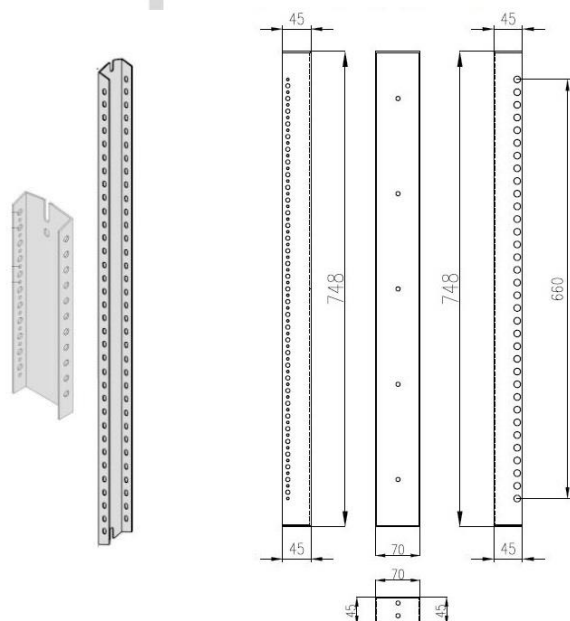

### NOSNÍK PŘÍSTROJOVÉHO MŮSTKU

- Galvanicky pozinkovaný plech, síla 2mm
- Sada obsahuje 2 ks nosníků
- Speciálně upravený pro použití k systému CELSION

Objednací číslo	Kód produktu	Pro vnitřní rozměr skříně v mm (výška x šířka)
420001	CEL-6-5D	600 x 500
420002	CEL-7-5D	750 x 500
420003	CEL-7-7D	750 x 750
420004	CEL-9-5D	900 x 500
420005	CEL-9-7D	900 x 750
420006	CEL-12-5D	1200 x 500
420007	CEL-18-5D	1800 x 500
420008	CEL-18-7D	1800 x 750
420009	CEL-18-10D	1800 x 1000

## PŘÍSTROJOVÝ MŮSTEK DĚROVANÝ

- Galvanicky pozinkovaný plech, síla 2mm
- Balení obsahuje: 1 ks přístrojový můstek

Objednací číslo	Kód produktu	Pro vnitřní šířku skříně v mm	Výška přístrojového můstku v mm
421001	CEL-M-40-490	500	40
421002	CEL-M-80-490	500	80
421003	CEL-M-150-490	500	150
421004	CEL-M-40-690	750	40
421005	CEL-M-80-690	750	80
421006	CEL-M-150-690	750	150
421007	CEL-M-40-890	1000	40
421008	CEL-M-80-890	1000	80
421009	CEL-M-150-890	1000	150

## ELEKTROMĚROVÁ VANA

Objednací číslo	Kód produktu	Pro vnitřní šířku skříně v mm	Výška v mm
422001	CEL-V-450-490	500	450
422002	CEL-V-800-490	500	800
422003	CEL-V-1200-490	500	1200
422004	CEL-V-450-690	750	450
422005	CEL-V-800-690	750	800
422006	CEL-V-1200-690	750	1200
422007	CEL-V-450-890	1000	450
422008	CEL-V-800-890	1000	800
422009	CEL-V-1200-890	1000	1200

## OSVĚTLENÍ

Objednací číslo	Kód produktu	Rozměr
427004	CEL-SVITIDLO 6,5W 450 lm	25 x 26 x 300
427005	CEL-SVITIDLO 10W 825 lm	25 x 26 x 600
427006	CEL-SPINAČ	