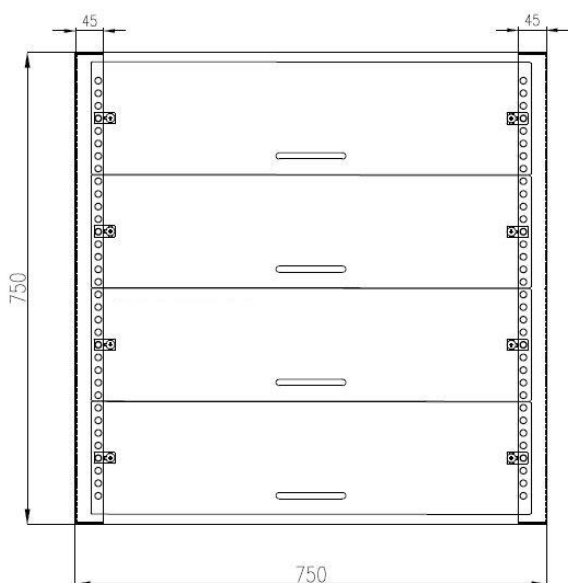

### NOSNÍK PŘÍSTROJOVÉHO MŮSTKU

- Galvanicky pozinkovaný plech, síla 2mm
- Sada obsahuje 2 ks nosníků
- Speciálně upravený pro použití k systému CELSION

Objednací číslo	Kód produktu	Pro vnitřní rozměr skříně v mm (výška x šířka)
420001	CEL-6-5D	600 x 500
420002	CEL-7-5D	750 x 500
420003	CEL-7-7D	750 x 750
420004	CEL-9-5D	900 x 500
420005	CEL-9-7D	900 x 750
420006	CEL-12-5D	1200 x 500
420007	CEL-18-5D	1800 x 500
420008	CEL-18-7D	1800 x 750
420009	CEL-18-10D	1800 x 1000

## PŘÍSTROJOVÝ MŮSTEK DĚROVANÝ

- Galvanicky pozinkovaný plech, síla 2mm
- Balení obsahuje: 1 ks přístrojový můstek

Objednací číslo	Kód produktu	Pro vnitřní šířku skříně v mm	Výška přístrojového můstku v mm
421001	CEL-M-40-490	500	40
421002	CEL-M-80-490	500	80
421003	CEL-M-150-490	500	150
421004	CEL-M-40-690	750	40
421005	CEL-M-80-690	750	80
421006	CEL-M-150-690	750	150
421007	CEL-M-40-890	1000	40
421008	CEL-M-80-890	1000	80
421009	CEL-M-150-890	1000	150

## ELEKTROMĚROVÁ VANA

Objednací číslo	Kód produktu	Pro vnitřní šířku skříně v mm	Výška v mm
422001	CEL-V-450-490	500	450
422002	CEL-V-800-490	500	800
422003	CEL-V-1200-490	500	1200
422004	CEL-V-450-690	750	450
422005	CEL-V-800-690	750	800
422006	CEL-V-1200-690	750	1200
422007	CEL-V-450-890	1000	450
422008	CEL-V-800-890	1000	800
422009	CEL-V-1200-890	1000	1200

## OSVĚTLENÍ

Objednací číslo	Kód produktu	Rozměr
427004	CEL-SVITIDLO 6,5W 450 lm	25 x 26 x 300
427005	CEL-SVITIDLO 10W 825 lm	25 x 26 x 600
427006	CEL-SPINAČ	